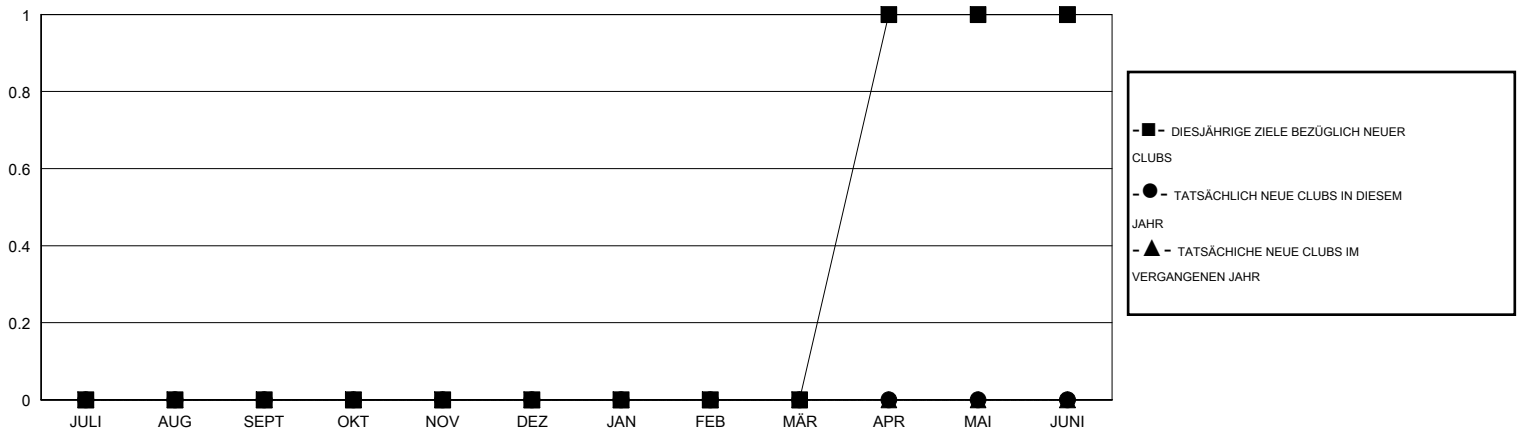

MONTHLY MEMBERSHIP PROGRESS REPORT

District 111BO

Results as of: 5/31/2016

GMT: Carl Robert Rettby

STANDORT GERMANY

GMT KONST. GEB.: 4

| Clubs | | | | | Pro Mitglied | | | | |
|--------------------------|-----------------|------------|------------------|-----------------------|--------------------------|----------------------|---|---------------------------|-----------------------|
| ERGEBNISSE FÜR 2015-2016 | | | | | ERGEBNISSE FÜR 2015-2016 | | | | |
| QUARTAL | ZIEL NEUE CLUBS | NEUE CLUBS | AUFGELOSTE CLUBS | NETTO-GEWINN/-VERLUST | QUARTAL | ZIEL NEUE MITGLIEDER | HINZUGEFÜGTE GRÜNDUNGS- UND NEUE MITGLIEDER | AUSGESCHIEDENE MITGLIEDER | NETTO-GEWINN/-VERLUST |
| JULI/AUG/SEPT | 0 | 0 | 0 | 0 | JULI/AUG/SEPT | -2 | 14 | 17 | -3 |
| OKT/NOV/DEZ | 0 | 0 | 0 | 0 | OKT/NOV/DEZ | -1 | 20 | 15 | 5 |
| JAN/FEB/MÄR | 0 | 0 | 0 | 0 | JAN/FEB/MÄR | -5 | 17 | 18 | -1 |
| APR/MAI/JUNI | 1 | 0 | 0 | 0 | APR/MAI/JUNI | 9 | 7 | 7 | 0 |

ZIELE UND TATSÄCHLICHE NEUE CLUBS KUMULATIV

ZIELE UND TATSÄCHLICHE MITGLIEDER KUMULATIV

| | | |
|---|--|--|
| ABGEMELDETE CLUBS: 0 | 25 VON 43 CLUBS HABEN 1 ODER MEHR NEUE MITGLIEDER AUFGENOMMEN | GESCHLECHTERVERTEILUNG MANN 1,444 (88.32%) FRAU 191 (11.68%) |
| AUSGETRETENE MITGLIEDER VERSTORBEN 15 CLUB AUFGELOST 0 ANDERE 42 GESAMT 57 | KLICKEN SIE HIER FÜR ANGABEN ZUM ZUSTAND DES CLUBS | FAMILIENMITGLIEDER 32 HAUSHALTSVORSTAND 16 NICHT-FAMILIENVORSTAND 16 |