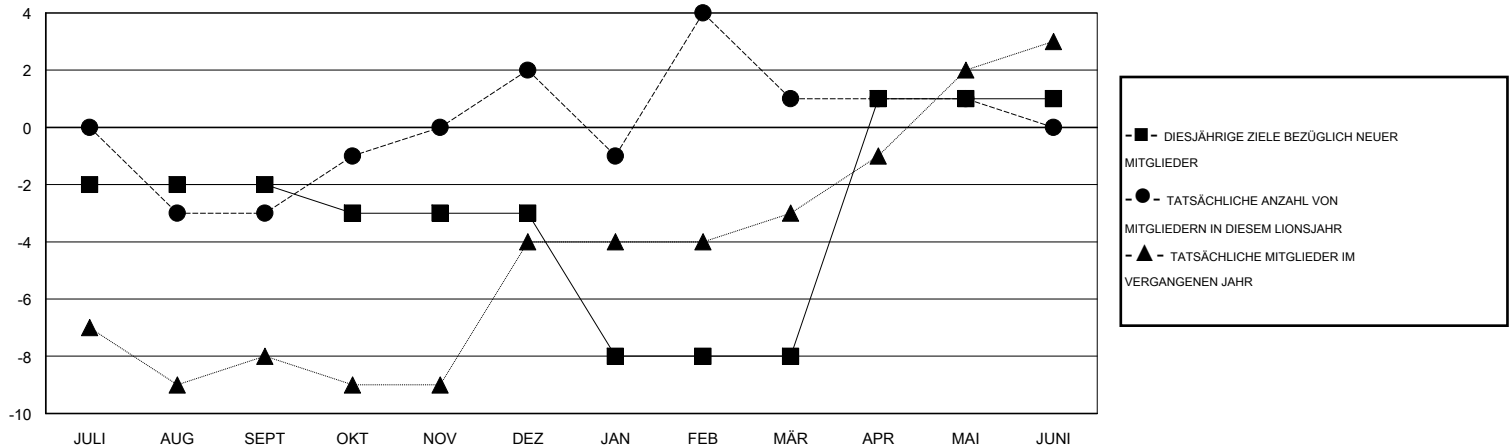

MONTHLY MEMBERSHIP PROGRESS REPORT

District 111BO

Results as of: 5/31/2016

GMT: Carl Robert Rettby

STANDORT GERMANY

GMT KONST. GEB.: 4

| Clubs | | | | | Pro Mitglied | | | | |
|--------------------------|-----------------|------------|------------------|-----------------------|--------------------------|----------------------|---|---------------------------|-----------------------|
| ERGEBNISSE FÜR 2015-2016 | | | | | ERGEBNISSE FÜR 2015-2016 | | | | |
| QUARTAL | ZIEL NEUE CLUBS | NEUE CLUBS | AUFGELOSTE CLUBS | NETTO-GEWINN/-VERLUST | QUARTAL | ZIEL NEUE MITGLIEDER | HINZUGEFÜGTE GRÜNDUNGS- UND NEUE MITGLIEDER | AUSGESCHIEDENE MITGLIEDER | NETTO-GEWINN/-VERLUST |
| JULI/AUG/SEPT | 0 | 0 | 0 | 0 | JULI/AUG/SEPT | -2 | 14 | 17 | -3 |
| OKT/NOV/DEZ | 0 | 0 | 0 | 0 | OKT/NOV/DEZ | -1 | 20 | 15 | 5 |
| JAN/FEB/MÄR | 0 | 0 | 0 | 0 | JAN/FEB/MÄR | -5 | 17 | 18 | -1 |
| APR/MAI/JUNI | 1 | 0 | 0 | 0 | APR/MAI/JUNI | 9 | 7 | 7 | 0 |

ZIELE UND TATSÄCHLICHE NEUE CLUBS KUMULATIV

ZIELE UND TATSÄCHLICHE MITGLIEDER KUMULATIV

| | | |
|---|--|--|
| ABGEMELDETE CLUBS: 0 | 25 VON 43 CLUBS HABEN 1 ODER MEHR NEUE MITGLIEDER AUFGENOMMEN | GESCHLECHTERVERTEILUNG MANN 1,444 (88.32%) FRAU 191 (11.68%) |
| AUSGETRETENE MITGLIEDER VERSTORBEN 15 CLUB AUFGELOST 0 ANDERE 42 GESAMT 57 | KLICKEN SIE HIER FÜR ANGABEN ZUM ZUSTAND DES CLUBS | FAMILIENMITGLIEDER 32 HAUSHALTSVORSTAND 16 NICHT-FAMILIENVORSTAND 16 |